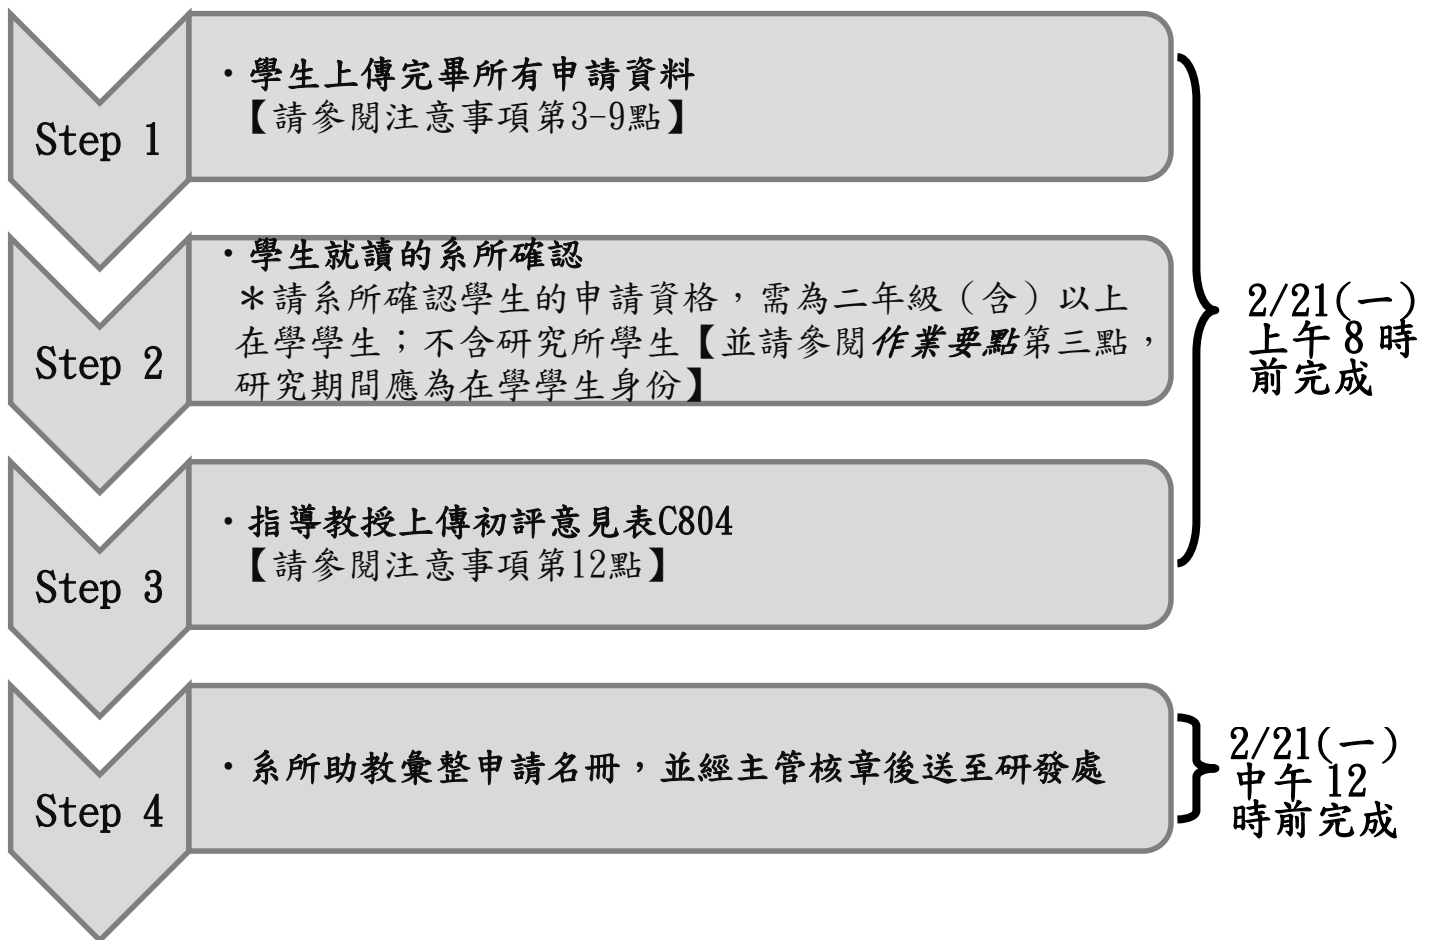

「大專學生研究計畫」申請流程

*本申請案最常發生的問題為：

申請學生和指導教授不同學校或是不同系所--本案是以指導教授的學校(系所)為送件單位，故麻煩請助教們留意。